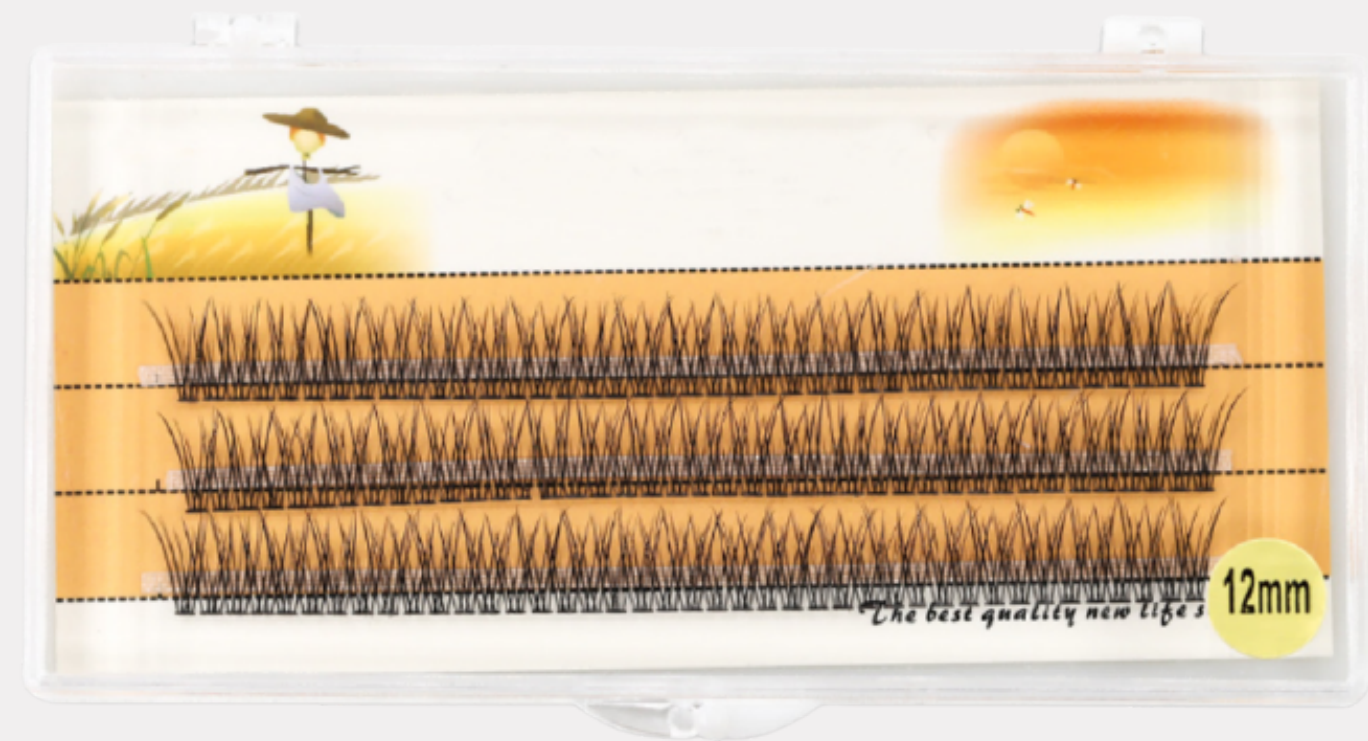

GB006

GB007

GB008

GB009

GB010

GB011

GB012

GB013

GB014

Product	Suggestion Box	MQO	PRICE
GB001	Color box 1 pairs	2.4K	3\$
GB002	Color box 1 pairs	2.4K	5\$
GB003	Plastic Component 1 pairs + eyelash glue	2.4K	5\$
GB004	Color box 1pair of party eyelash	2.4K	3\$
GB005	Color box 2pairs	2.4K	4\$
GB006	magnet lashes	2.4K	8\$
GB007	Color box 3pairs with 1 eyelash applicator	2.4K	5\$
GB008	Color box 4pairs	2.4K	5\$
GB009	Color box 5pairs	2.4K	4\$
GB010	Color box 8pairs	2.4K	5\$